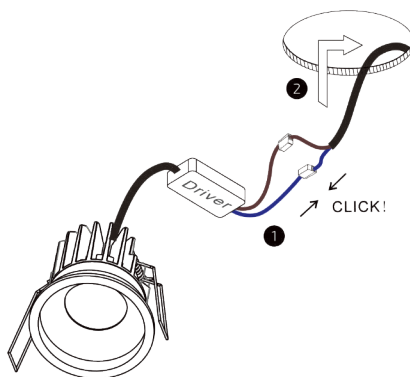

LUNO

СТУДИЯ СВЕТА

OMEGA

220V | 10W | 3000K | 50°

IP 40 | 903lm | DIM 220V

Инструкция по установке

! Установка светильника осуществляется при выключенной электрической сети

1

hole pattern

2

3

4

5

6