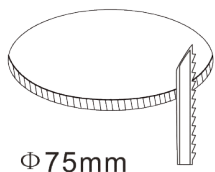

LUNO

СТУДИЯ СВЕТА

OMEGA

220V | 10W | 3000K | 50°

IP 40 | 903lm | DIM 220V

Инструкция по установке

! Установка светильника осуществляется при выключенной электрической сети

1

hole pattern

2

3

4

5

6