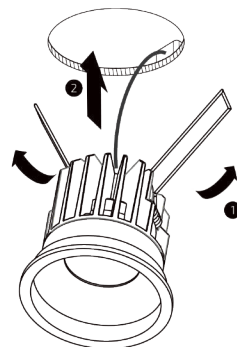

LUNO

СТУДИЯ СВЕТА

OMEGA

220V | 10W | 3000K | 50°

IP 40 | 903lm | DIM 220V

Инструкция по установке

! Установка светильника осуществляется при выключенной электрической сети

1

hole pattern

2

3

4

5

6